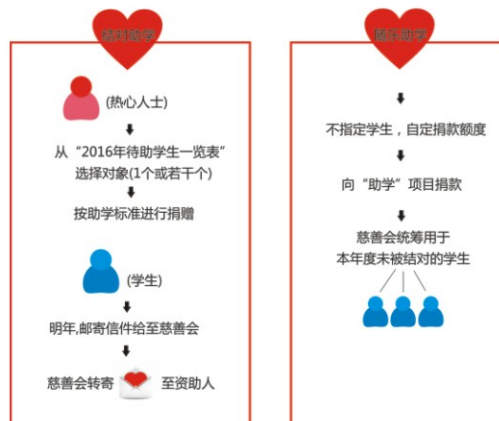

2016爱心助学暖心绽放

点滴资助 情谊深重!

又到暑假助学季，顺德慈善会“一滴水 万分情”爱心助学活动与您相约，暖心绽放，让我们一起关注区内低收入家庭子女，帮助他们启航读书梦。

我们期待您认助!

爱心助学标准：
 资助一个小学生：每学年1000元；
 资助一个初中生：每学年1500元；
 资助一个幼儿园学生：每学年3000元；
 资助一个高中生：每学年3500元；
 资助一个大学生：每学年5000元。

如何认助呢?

登录慈善会官网 (www.sdcs.com) ,点击 “一滴水 万分情” 活动图片, 查看待助学生名单。

今年, 还可以使用微信支付来助学哦!

或者
 关注“慈善顺德”微信公众号, 点击“慈善资讯”, 进入“最新活动”, 后点击“一滴水 万分情”爱心助学活动, 查看待助学生名单。

你可以“结对助学”帮助你“心水”的学生, 也可以“随乐助学”, 小小捐款, 助力爱心。

捐款帐户

户名：佛山市顺德区慈善会

帐号：